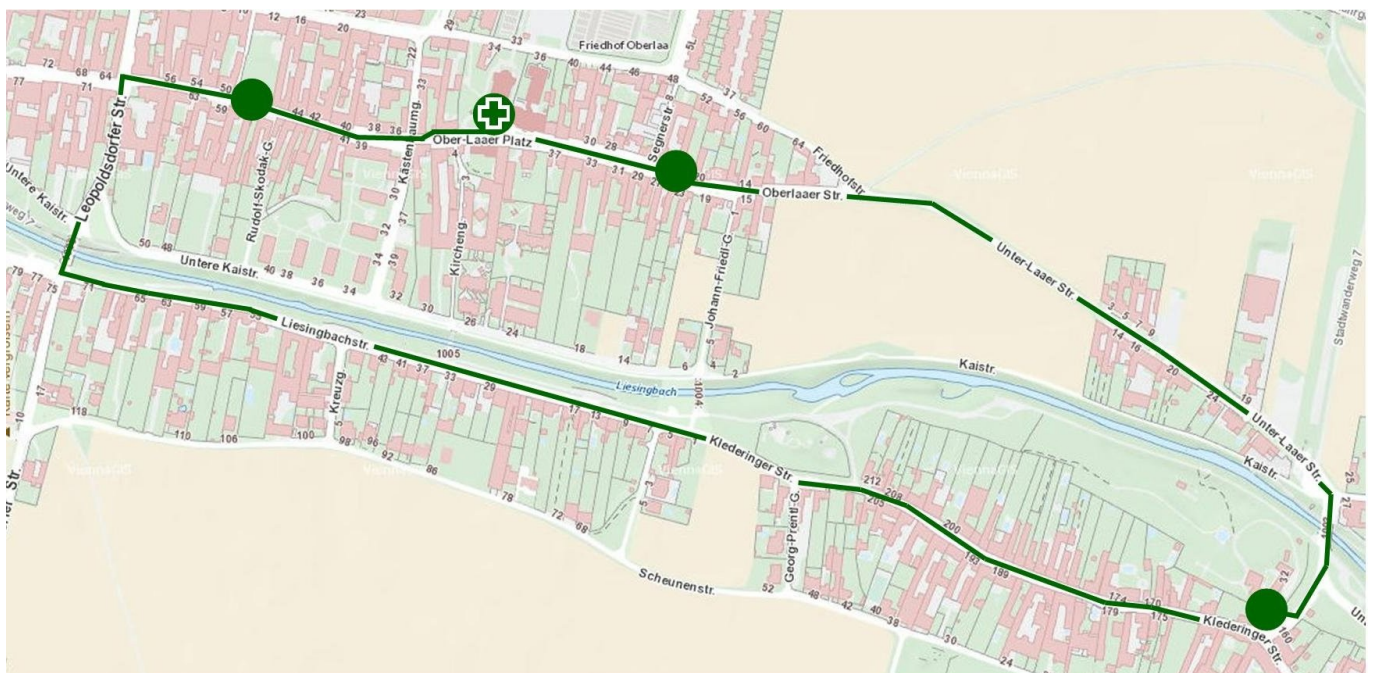

15. Juni 2017

Fronleichnam

Prozession

Beginn um **8 Uhr 30** in der **Pfarrkirche Oberlaa - EUCHARISTIE**

PROZESSION Oberlaaer Platz - Oberlaaer Straße

2. Altar - Oberlaaer Straße 48

Prozession: Oberlaaer Straße - Leopoldsdorfer Straße
Liesingbachstraße - Klederinger Straße

3. Altar - Klederinger Straße 167

Prozession: Klederinger Straße - Unter-Laaer-Straße - Oberlaaer Straße

4. Altar - Oberlaaer Straße 24

Prozession: Oberlaaer Straße - Ober-Laaer Platz

Wir laden alle sehr herzlich ein !